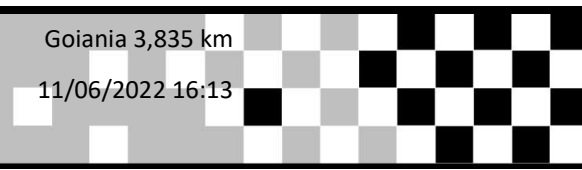

Turismo Nacional - 2ª Etapa - Goiania

Gráfico das voltas

2ª Etapa Turismo Nacional A/B

Goiania 3,835 km

1ª Prova A/B

11/06/2022 16:13

Race (20:00 Time) started at 16:17:58

Competidores	Voltas	0 1 2 3 4 5 6 7 8 9 10 11 12												
		0	1	2	3	4	5	6	7	8	9	10	11	12
Ricardo Raimundo (74)	1	74	299	299	299	299	299	299	299	299	299	299	299	299
Francisco Meirelles (299)	2	299	16	100	100	100	100	100	100	100	100	100	100	100
Mathias de Valle (16)	3	16	100	74	74	74	74	74	74	74	74	74	74	74
Evandro Maldonado / Roberto Bonato (100)	4	100	74	16	16	16	16	16	16	16	16	77	77	77
Natan Sperafico / Willian Cezarotto (77)	5	77	2	2	77	77	77	77	77	77	77	25	25	25
Duda Bana (2)	6	2	77	77	2	2	2	139	25	25	25	139	139	139
Faruk Araujo (144)	7	144	144	144	144	139	139	25	139	139	139	144	144	144
Glauco Tavares (139)	8	139	139	139	139	144	25	144	144	144	144	93	38	38
Rafael Colombari (93)	9	93	6	25	25	25	144	93	93	93	93	38	17	17
André Jacob - S (38)	10	38	93	93	93	93	93	38	38	38	38	17	88	88
Dorivaldo Gondra (6)	11	6	25	6	38	38	38	17	17	17	17	88	250	250
Marcelo Perillo - S (25)	12	25	38	38	6	6	30	6	6	88	88	250	93	6
Henrique Basso (17)	13	17	29	30	30	30	6	88	88	6	6	6	6	29
Fernando Pessoa (29)	14	29	17	29	17	17	17	42	42	250	250	29	29	93
Algacir Sermann-S /Juca Lisboa (30)	15	30	30	17	42	42	42	1	250	29	29	64	64	64
Jairo Andrade /Célio Vinicius (88)	16	88	42	42	29	88	88	29	1	4	4	4	4	4
Ewerson Dias - S (250)	17	250	88	88	88	29	1	250	29	64	64	8	8	8
Richard Heidrich -S (42)	18	42	1	1	1	1	250	4	4	1	8			
Beto Pontes - S (90)	19	90	55	4	4	250	29	64	64	8				
Bruno Tanq (55)	20	55	4	250	250	4	4	8	8					
Lorenzo Massaro (64)	21	64	64	64	64	64	64							
Luiz C. Reis - S (8)	22	8	250	55	55	55	8							
Rogério Cruzeiro - S (4)	23	4	9	8	8	8								
Guto Baldo - S (1)	24	1	8											
Eduardo Bacarin (9)	25	9												
Thiago Guinzelli /Dudu Moratelli (444)	26	444												
-	27													