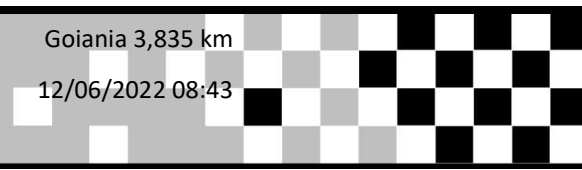

Turismo Nacional - 2ª Etapa - Goiania

Gráfico das voltas

2ª Etapa Turismo Nacional A/B

Goiania 3,835 km

2ª Prova A/B

12/06/2022 08:43

Race (20:00 Time) started at 8:47:09

Competidores	Voltas													
	0	1	2	3	4	5	6	7	8	9	10	11	12	
Célio Vinícius / Jairo Andrade (88)	1	88	17	17	17	17	74	74	74	100	100	100	100	100
Henrique Basso (17)	2	17	88	88	74	74	17	100	100	74	74	74	74	144
André Jacob - S (38)	3	38	144	144	144	100	100	17	144	144	144	144	144	74
Faruk Araujo (144)	4	144	139	74	100	144	144	144	17	17	17	17	17	17
Glauco Tavares (139)	5	139	74	139	139	139	25	25	77	77	93	77	77	77
Marcelo Perillo - S (25)	6	25	299	299	25	25	77	93	93	93	77	93	93	250
Ricardo Raimundo (74)	7	74	25	100	299	77	93	77	29	29	29	29	250	30
Natan Sperafico / Willian Cezarotto (77)	8	77	100	25	77	93	29	250	250	250	250	250	30	6
Francisco Meirelles (299)	9	299	93	77	93	29	250	29	30	30	30	30	29	29
Roberto Bonato /Evandro Maldonado (100)	10	100	77	93	29	250	30	30	6	6	6	6	6	9
Ewerson Dias - S (250)	11	250	6	29	250	6	6	6	9	9	9	9	9	90
Dorivaldo Gondra (6)	12	6	16	6	6	30	64	64	42	42	42	42	90	42
Fernando Pessoa (29)	13	29	2	250	64	64	42	42	55	55	55	90	42	55
Rafael Colombari (93)	14	93	29	64	30	55	9	9	90	90	90	55	55	1
Lorenzo Massaro (64)	15	64	250	30	55	42	55	55	1	1	1	1	1	4
Rogério Cruzeiro - S (4)	16	4	64	55	42	9	4	90	4	4	4	4	4	38
Mathias de Valle (16)	17	16	38	42	4	4	90	1	38	38	38	38	38	8
Duda Bana (2)	18	2	42	4	9	38	38	4	8	8	8	8	8	139
Richard Heidrich -S (42)	19	42	30	9	90	90	1	38	139	139	139	139	139	139
Luiz C. Reis - S (8)	20	8	9	38	38	1	8	8	444	444	444	444	444	444
Juca Lisboa /Algacir Sermann-S (30)	21	30	4	90	1	8	444	139	16	16	16			
Bruno Tanq (55)	22	55	55	1	8	444	139	444						
Eduardo Bacarin (9)	23	9	8	8	444	16	16	16						
Thiago Guinzelli /Dudu Moratelli (444)	24	444	90	444	16									
Beto Pontes - S (90)	25	90	1	16										
Guto Baldo - S (1)	26	1	444											
-	27													