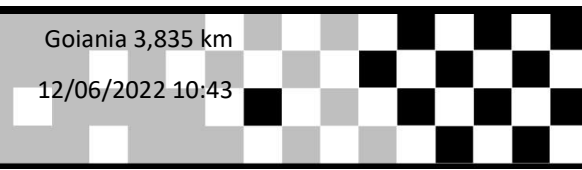

Turismo Nacional - 2ª Etapa - Goiania

Gráfico das voltas

2ª Etapa Turismo Nacional A/B

Goiania 3,835 km

3ª Prova A/B

12/06/2022 10:43

Race (20:00 Time) started at 10:46:14

Competidores	Voltas									
	0	1	2	3	4	5	6	7	8	
Eduardo Bacarin (9)	1	9	29	29	29	29	9	9	139	
Fernando Pessoa (29)	2	29	9	9	9	9	16	29	9	
Algacir Sermann-S / Juca Lisboa (30)	3	30	30	250	250	250	90	29	139	29
Ewerson Dias - S (250)	4	250	250	30	30	30	250	250	90	17
Willian Cezarotto / Natan Sperafico (77)	5	77	77	16	16	16	16	90	250	250
Ricardo Raimundo (74)	6	74	100	100	100	90	100	100	100	74
Henrique Basso (17)	7	17	74	90	90	100	30	139	17	100
Evandro Maldonado / Roberto Bonato (100)	8	100	144	1	1	1	139	17	1	1
Faruk Araujo (144)	9	144	1	139	139	139	17	30	74	25
Guto Baldo - S (1)	10	1	90	17	17	17	1	1	88	90
Beto Pontes - S (90)	11	90	16	88	88	88	93	88	25	88
Rogério Cruzeiro - S (4)	12	4	139	55	55	55	88	74	6	55
André Jacob - S (38)	13	38	17	64	64	64	64	64	55	64
Bruno Tanq (55)	14	55	88	93	93	93	6	6	64	6
Glauco Tavares (139)	15	139	64	38	38	6	25	25	444	444
Mathias de Valle (16)	16	16	2	25	25	74	74	55	30	30
Jairo Andrade / Célio Vinícius (88)	17	88	55	6	6	38	55	93	8	8
Lorenzo Massaro (64)	18	64	38	74	74	25	444	444		
Duda Bana (2)	19	2	93	8	8	8	38	8		
Rafael Colombari (93)	20	93	25	444	444	444	8	38		
Luiz C. Reis - S (8)	21	8	6	4						
Marcelo Perillo - S (25)	22	25	8							
Dudu Moratelli / Thiago Guinzelli (444)	23	444	444							
Dorivaldo Gondra (6)	24	6	4							
-	25									
-	26									
-	27									