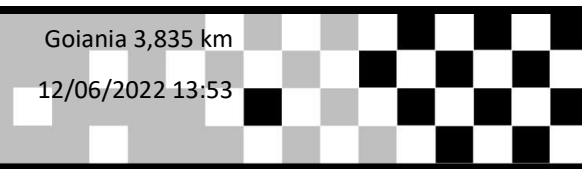

Turismo Nacional - 2ª Etapa - Goiania

Gráfico das voltas

2ª Etapa Turismo Nacional A/B

Goiania 3,835 km

4ª Prova A/B

12/06/2022 13:53

Race (20:00 Time) started at 13:57:38

Competidores	Voltas										
	0	1	2	3	4	5	6	7	8	9	10
Célio Vinícius / Jairo Andrade (88)	1	88	88	88	88	88	299	299	299	299	299
Beto Pontes - S (90)	2	90	1	1	17	17	17	88	17	139	139
Guto Baldo - S (1)	3	1	17	17	29	29	299	17	139	17	74
Marcelo Perillo - S (25)	4	25	29	29	1	299	29	139	74	74	74
Ewerson Dias - S (250)	5	250	100	100	299	1	139	29	29	29	29
Evandro Maldonado / Roberto Bonato (100)	6	100	139	139	139	139	74	74	100	100	100
Henrique Basso (17)	7	17	64	64	100	100	1	100	25	25	25
Fernando Pessoa (29)	8	29	90	90	64	74	100	25	1	64	64
Eduardo Bacarin (9)	9	9	25	299	25	64	25	1	64	1	93
Glauco Tavares (139)	10	139	299	25	74	25	64	64	93	93	93
Lorenzo Massaro (64)	11	64	30	30	90	90	16	16	16	16	16
Bruno Tanq (55)	12	55	16	74	30	16	90	93	90	55	250
Thiago Guinzelli / Dudu Moratelli (444)	13	444	74	16	16	30	93	90	55	250	55
Algacir Sermann-S / Juca Lisboa (30)	14	30	4	4	55	93	30	55	250	90	30
Mathias de Valle (16)	15	16	55	55	93	55	55	30	30	30	90
Rafael Colombari (93)	16	93	42	42	4	4	250	250	42	42	42
Luiz C. Reis - S (8)	17	8	8	8	42	250	444	444	444	444	444
Rogério Cruzeiro - S (4)	18	4	38	93	444	444	42	42	8	8	8
Richard Heidrich -S (42)	19	42	93	38	250	42	8	8			
Francisco Meirelles (299)	20	299	444	444	38	8					
Ricardo Raimundo (74)	21	74	250	250	8						
André Jacob - S (38)	22	38									
-	23										
-	24										
-	25										
-	26										
-	27										