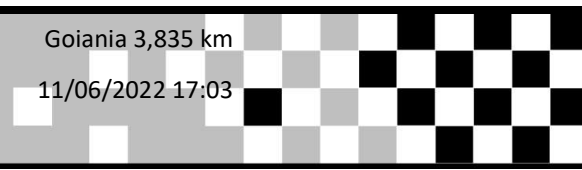

Turismo Nacional - 2ª Etapa - Goiania

Gráfico das voltas

2ª Etapa Turismo Nacional Super/Elite

Goiania 3,835 km

1ª Prova S/E

11/06/2022 17:03

Race (20:00 Time) started at 17:20:43

Competidores	Voltas	0 1 2 3 4 5 6 7 8 9 10 11											
		1	87	63	63	63	63	63	63	63	63	63	63
Luis Carlos Ribeiro (44)	2	44	36	36	44	7	7	7	7	7	7	36	36
Nilton Rossoni /Fabricio Lanconi (36)	3	36	44	44	36	36	36	36	36	36	9	9	
Gustavo Magnabosco (63)	4	63	7	7	7	51	51	51	51	9	9	7	77
Juninho Berlanda (17)	5	17	17	51	51	17	17	17	9	17	77	77	7
Renato Constantino (7)	6	7	51	33	33	9	9	54	54	77	33	27	27
Fausto De Lucca (51)	7	51	27	17	17	54	54	9	17	33	27	51	51
Davi Gustavo Dal Pizzol (27)	8	27	33	27	54	77	77	77	77	51	51	199	199
Rafael Lopes (54)	9	54	72	54	9	33	33	33	33	27	999	999	999
Eduardo Pavelski (21)	10	21	54	9	27	27	27	27	27	999	199	65	65
Leandro Freitas /Wanderson Freitas (77)	11	77	9	77	77	23	23	23	999	72	72	21	92
Davi Dal Pizzol (72)	12	72	21	72	72	72	72	72	199	65	92	99	
Marcelo Ditripla (199)	13	199	23	23	23	199	199	999	199	52	21	99	21
Marcelo Beux (23)	14	23	77	199	199	999	999	199	65	65	92	17	17
Pablo Alves (33)	15	33	199	43	65	65	65	65	52	21	99		
Willian Perillo (43)	16	43	43	21	999	52	52	52	21	92	16		
Rafael Barranco (9)	17	9	56	56	52	16	16	92	92	99	17		
Guilherme Sirtoli (65)	18	65	65	65	99	92	92	21	99	16			
Vitor Perillo (52)	19	52	52	52	16	99	99	99	16				
Peter Ferter (56)	20	56	99	99	92	21	21	16					
Geovane Souza (99)	21	99	4	4	56	56							
Gabriel Correa (4)	22	4	92	999	21								
Lamartine Pinotti (92)	23	92	999	92									
Cesinha Bonilha (999)	24	999	115	16									
Richard Heidrich (16)	25	16	16										
Carlos Machado (115)	26	115											