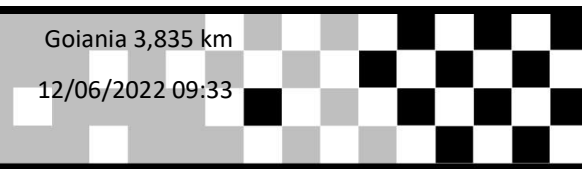

Turismo Nacional - 2ª Etapa - Goiania

Gráfico das voltas

2ª Etapa Turismo Nacional Super/Elite

Goiania 3,835 km

2ª Prova S/E

12/06/2022 09:33

Race (20:00 Time) started at 9:39:01

Competidores	Voltas												
	0	1	2	3	4	5	6	7	8	9	10	11	12
Davi Gustavo Dal Pizzol (27)	1	27	77	77	77	9	63	63	63	63	63	63	63
Renato Constantino (7)	2	7	9	9	9	77	77	77	77	87	87	87	87
Leandro Freitas /Wanderson Freitas (77)	3	77	7	63	63	63	999	999	87	87	77	77	77
Rafael Barranco (9)	4	9	63	7	7	999	199	87	999	999	999	999	999
Fabricio Lanconi /Nilton Rossoni (36)	5	36	36	999	999	199	87	199	199	199	199	199	199
Gustavo Magnabosco (63)	6	63	51	51	51	51	56	56	56	56	56	56	56
Fausto De Lucca (51)	7	51	999	199	199	87	51	54	54	54	54	51	51
Marcelo Ditripla (199)	8	199	199	36	36	56	54	44	44	44	44	52	52
Cesinha Bonilha (999)	9	999	92	17	17	54	36	51	51	51	51	36	36
Lamartine Pinotti (92)	10	92	17	56	87	36	44	36	36	36	52	17	17
Juninho Berlanda (17)	11	17	52	92	56	44	52	52	52	52	36	72	72
Davi Dal Pizzol (72)	12	72	27	87	54	52	92	17	17	17	17	92	21
Vitor Perillo (52)	13	52	56	54	92	92	17	92	92	92	72	27	92
Marcelo Beux (23)	14	23	23	52	52	17	27	27	27	72	92	21	27
Rafael Lopes (54)	15	54	54	23	44	23	72	72	72	27	27	43	4
Guilherme Sirtoli (65)	16	65	87	44	23	27	115	33	33	33	21	4	43
Peter Ferter (56)	17	56	72	27	27	72	33	21	21	21	33	115	115
Willian Perillo (43)	18	43	43	72	72	115	21	43	43	43	43	54	54
Luis Carlos Ribeiro (44)	19	44	44	43	115	21	43	115	115	4	4		
Gustavo Mascarenhas (87)	20	87	115	115	43	33	4	4	4	115	115		
Carlos Machado (115)	21	115	21	21	21	43	9	9	9	9	9		
Eduardo Pavelski (21)	22	21	33	33	33	4							
Richard Heidrich (16)	23	16	4	4	4								
Gabriel Correa (4)	24	4	16	16									
Pablo Alves (33)	25	33											
-	26												