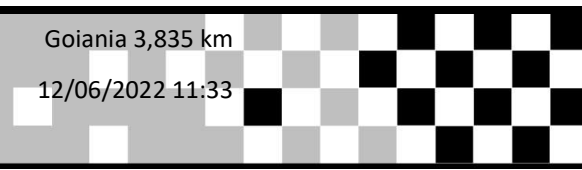

Turismo Nacional - 2ª Etapa - Goiania

Gráfico das voltas

2ª Etapa Turismo Nacional Super/Elite

Goiania 3,835 km

3ª Prova S/E

12/06/2022 11:33

Race (20:00 Time) started at 11:48:52

Competidores	Voltas												
	0	1	2	3	4	5	6	7	8	9	10	11	12
Fausto De Lucca (51)	1	51	51	87	87	87	87	87	87	87	87	87	87
Peter Ferter (56)	2	56	87	51	51	51	63	63	63	63	63	63	63
Marcelo Ditripla (199)	3	199	56	56	56	63	51	51	199	9	9	9	9
Cesinha Bonilha (999)	4	999	77	77	63	56	56	56	51	199	199	199	199
Gustavo Mascarenhas (87)	5	87	199	63	199	199	199	199	56	51	51	21	51
Wanderson Freitas (77)	6	77	63	199	77	17	17	77	77	17	17	51	17
Vitor Perillo (52)	7	52	52	17	17	77	77	9	9	21	21	17	21
Gustavo Magnabosco (63)	8	63	17	52	21	21	21	17	17	52	77	77	77
Nilton Rossoni / Fabricio Lanconi (36)	9	36	36	21	52	52	52	21	21	77	56	56	36
Juninho Berlanda (17)	10	17	21	9	9	9	9	52	52	56	36	36	56
Eduardo Pavelski (21)	11	21	44	72	92	4	4	4	36	36	4	4	16
Davi Dal Pizzol (72)	12	72	92	36	4	36	36	36	7	4	16	16	4
Lamartine Pinotti (92)	13	92	72	16	36	16	7	7	4	16	7	7	7
Davi Gustavo Dal Pizzol (27)	14	27	9	92	16	7	16	16	16	7	27	27	27
Luis Carlos Ribeiro (44)	15	44	16	4	27	27	27	27	27	27	65	65	65
Willian Perillo (43)	16	43	4	27	7	92	65	65	65	65	92	92	92
Pablo Alves (33)	17	33	27	23	43	43	43	43	43	92			
Carlos Machado (115)	18	115	23	65	65	65	92	92	92				
Gabriel Correa (4)	19	4	43	43									
Rafael Barranco (9)	20	9	65	7									
Marcelo Beux (23)	21	23	115	44									
Richard Heidrich (16)	22	16	7										
Guilherme Sirtoli (65)	23	65											
Renato Constantino (7)	24	7											
Rafael Lopes (54)	25	54											
-	26												