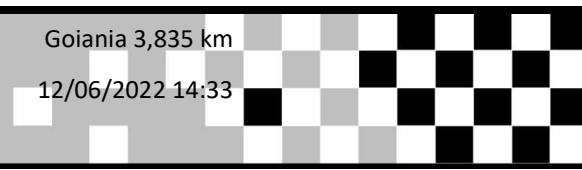

Turismo Nacional - 2ª Etapa - Goiania

Gráfico das voltas

2ª Etapa Turismo Nacional Super/Elite

Goiania 3,835 km

4ª Prova S/E

12/06/2022 14:33

Race (20:00 Time) started at 14:48:44

Competidores	Voltas												
	0	1	2	3	4	5	6	7	8	9	10	11	12
Fausto De Lucca (51)	1	51	77	63	63	63	63	63	63	63	63	63	63
Wanderson Freitas (77)	2	77	63	77	77	77	77	77	77	77	77	77	77
Marcelo Ditrepla (199)	3	199	17	17	17	9	9	9	51	51	21	21	21
Juninho Berlanda (17)	4	17	9	9	9	51	51	51	21	21	51	51	51
Rafael Barranco (9)	5	9	51	51	51	56	16	44	44	54	44	44	44
Gustavo Magnabosco (63)	6	63	21	56	56	21	21	21	54	44	16	16	16
Gustavo Mascarenhas (87)	7	87	56	16	16	16	44	16	16	16	199	199	199
Eduardo Pavelski (21)	8	21	16	21	21	44	54	54	33	199	65	4	4
Peter Ferter (56)	9	56	36	36	36	65	65	33	199	33	4	65	65
Nilton Rossoni / Fabricio Lanconi (36)	10	36	65	65	65	54	33	199	65	65	92	92	92
Richard Heidrich (16)	11	16	4	44	44	4	199	65	92	4	99	99	99
Renato Constantino (7)	12	7	44	4	4	33	92	92	4	92	27	27	27
Gabriel Correa (4)	13	4	92	54	54	23	99	4	99	99	999	999	999
Davi Gustavo Dal Pizzol (27)	14	27	33	33	33	199	52	99	52	52	36	36	36
Guilherme Sirtoli (65)	15	65	54	92	23	92	4	52	999	999			
Lamartine Pinotti (92)	16	92	23	23	92	99	27	999	27	27			
Marcelo Beux (23)	17	23	999	999	99	52	999	27	36	36			
Luis Carlos Ribeiro (44)	18	44	52	99	199	27	36	36					
Vitor Perillo (52)	19	52	99	52	52	999							
Pablo Alves (33)	20	33	27	199	27	36							
Cesinha Bonilha (999)	21	999	199	27	999								
Geovane Souza (99)	22	99	43	43	43								
Rafael Lopes (54)	23	54											
Willian Perillo (43)	24	43											
-	25												
-	26												