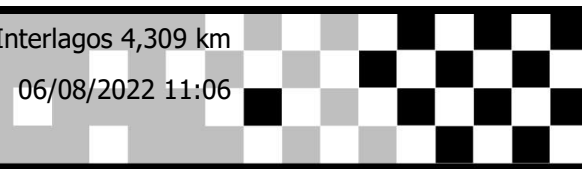

Turismo Nacional - 3ª Etapa São Paulo

Lapchart

1ª Etapa Turismo Nacional Pro

Interlagos 4,309 km

1ª Prova Pro

06/08/2022 11:06

Race (15:00 and 1 Laps) started at 11:28:48

Competitors	Laps									
	0	1	2	3	4	5	6	7	8	
Mathias de Valle (16)	1	16	16	16	16	16	16	16	16	16
Marcelo Ditripa (199)	2	199	329	329	329	329	329	329	329	329
Rafael Reis (329)	3	329	199	199	199	199	199	199	199	199
Augusto C. de Freitas (4)	4	4	293	4	4	4	4	4	4	4
Guilherme Sirtoli /Thiago W. Rizzo (65)	5	65	65	293	65	65	65	65	65	65
Fernando Jr. /Adriano Rabelo (6)	6	6	4	65	293					
Leonardo Reis (293)	7	293	6	6	6					
-	8									
-	9									