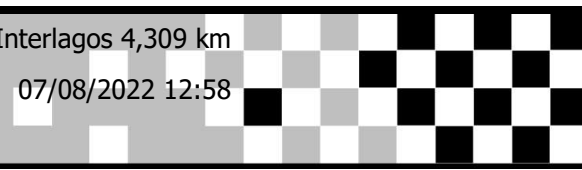

Turismo Nacional - 3ª Etapa São Paulo

Lapchart

1ª Etapa Turismo Nacional Pro

Interlagos 4,309 km

5ª Prova Pro

07/08/2022 12:58

Race (20:00 and 1 Laps) started at 12:58:27

Competitors	Laps											
	0	1	2	3	4	5	6	7	8	9	10	11
Leonardo Reis (293)	1	293	17	17	17	17	17	17	17	17	17	17
Alberto Catucci (808)	2	808	293	199	199	16	16	16	16	16	16	16
Guilherme Sirtoli /Thiago W. Rizzo (65)	3	65	199	16	16	199	199	199	199	199	199	199
Juninho Berlanda (17)	4	17	16	293	293	293	808	808	808	808	808	808
Mathias de Valle (16)	5	16	808	808	808	808	293	293	293	293	293	293
Marcelo Ditripa (199)	6	199	65	65	65	65	65	65	65	65	65	65
Rafael Reis (329)	7	329	329	329	4	4						
Augusto C. de Freitas (4)	8	4	4	4								