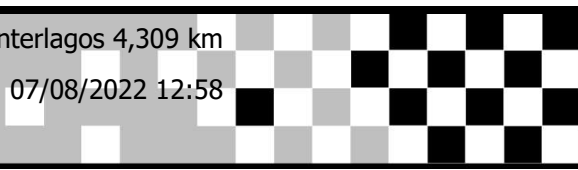

## Turismo Nacional - 3ª Etapa São Paulo

Sorted on Laps

1ª Etapa Turismo Nacional Pro

Interlagos 4,309 km

5ª Prova Pro

07/08/2022 12:58

Race (20:00 and 1 Laps) started at 12:58:27

Pos	No.	Name	M	Car	Cat	L	Total Tm	Diff	Gap	Best	SPT Best	In	Pit
1	17	Juninho Berlanda		YARIS	P	11	22:50.750			2:02.843	191,7	2	
2	16	Mathias de Valle		C3	P	11	22:50.827	0.077	<b>0.077</b>	2:02.876	193,4	4	
3	199	Marcelo Ditripa		ARGO	P	11	22:58.351	7.601	<b>7.524</b>	2:03.616	190,3	2	
4	808	Alberto Catucci		HB20	P	11	23:09.985	19.235	<b>11.634</b>	2:04.202	189,6	2	
5	293	Leonardo Reis		ONIX	P	11	23:13.362	22.612	<b>3.377</b>	2:04.462	191,7	3	
6	65	Guilherme Sirtoli /Thiago W. Rizzo		VW	P	8	17:59.212	3 Laps	<b>3 Laps</b>	2:05.470	188,9	2	
Not classified (75% = 8 Laps)													
	4	Augusto C. de Freitas		HB20	P	4	23:10.837	7 Laps	<b>4 Laps</b>	2:04.596	192,0	4	
	329	Rafael Reis		ONIX	P	2	17:13.455	9 Laps	<b>2 Laps</b>			0	2