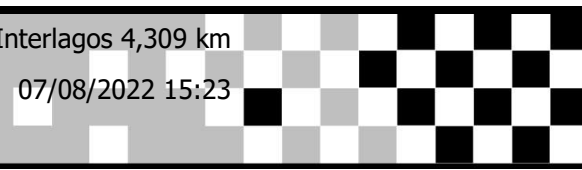

Turismo Nacional - 3ª Etapa São Paulo

Lapchart

1ª Etapa Turismo Nacional Pro

Interlagos 4,309 km

6ª Prova Pro

07/08/2022 15:23

Race (20:00 and 1 Laps) started at 15:21:18

Competitors	Laps												
	0	1	2	3	4	5	6	7	8	9	10	11	
Juninho Berlanda (17)	1	17	17	17	17	17	17	17	17	16	16	16	16
Marcelo Ditripa (199)	2	199	199	199	199	199	199	199	16	199	199	199	199
Mathias de Valle (16)	3	16	4	4	4	4	4	16	199	4	4	4	4
Leonardo Reis (293)	4	293	16	16	16	16	4	4	293	293	293	293	293
Rafael Reis (329)	5	329	329	329	329	329	293	293	808	808	808	808	808
Alberto Catucci (808)	6	808	293	65	65	293	293	808	808				
Guilherme Sirtoli /Thiago W. Rizzo (65)	7	65	65	293	293	808	808	329	329				
Augusto C. de Freitas (4)	8	4	808	808	808								