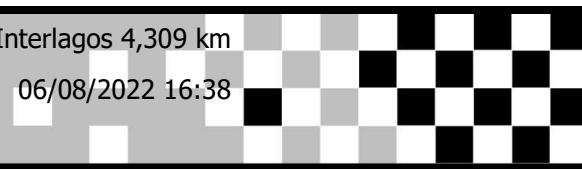

Turismo Nacional - 3ª Etapa São Paulo

Lapchart

1ª Etapa Turismo Nacional Pro

Interlagos 4,309 km

3ª Prova Pro

06/08/2022 16:38

Race (15:00 and 1 Laps) started at 16:37:50

Competitors	Laps									
	0	1	2	3	4	5	6	7	8	9
Mathias de Valle (16)	1	16	16	16	16	16	16	16	16	16
Rafael Reis (329)	2	329	329	329	329	329	329	329	329	329
Marcelo Ditripa (199)	3	199	65	65	65	199	199	199	199	199
Guilherme Sirtoli /Thiago W. Rizzo (65)	4	65	199	199	199	4	4	4	4	4
Augusto C. de Freitas (4)	5	4	808	4	4	65	65	65	65	65
Alberto Catucci (808)	6	808	4	808	808	808	808	293	293	293
Leonardo Reis (293)	7	293	293	293	293	293	293	808		
Juninho Berlanda (17)	8	17	17	17	17	17	17			
-	9									