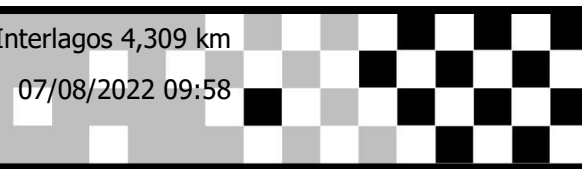

Turismo Nacional - 3ª Etapa São Paulo

Lapchart

3ª Etapa Turismo Nacional Super/Elite

Interlagos 4,309 km

2ª Prova S/E

07/08/2022 09:58

Race (20:00 Time) started at 9:58:57

Competitors	Laps											
	0	1	2	3	4	5	6	7	8	9	10	
Gustavo Mascarenhas (87)	1	87	77	36	36	36	36	36	36	36	36	36
Marcelo Beux (23)	2	23	51	51	87	87	87	87	87	87	87	87
Cesinha Bonilha (999)	3	999	36	77	77	51	51	51	51	51	51	16
Fausto De Lucca (51)	4	51	23	21	51	56	56	56	56	56	56	51
Eduardo Pavelski (21)	5	21	21	87	56	77	77	21	16	16	16	21
Rafael Barranco (9)	6	9	27	56	21	21	21	77	21	21	21	54
Lamartine Pinotti (92)	7	92	56	9	16	16	16	16	77	77	77	77
Davi Dal Pizzol (72)	8	72	87	999	9	54	54	54	9	9	9	63
Rafael Lopes (54)	9	54	9	23	999	9	9	9	63	63	63	92
Macelo J. Andrade (111)	10	111	999	16	54	63	63	63	54	54	54	23
Wanderson Freitas /Leandro Freitas (77)	11	77	92	92	92	999	999	999	92	92	92	72
Peter Ferter (56)	12	56	16	54	63	92	92	92	23	23	23	111
Willian Perillo (43)	13	43	72	63	23	33	33	33	72	72	72	56
Davi Gustavo Dal Pizzol (27)	14	27	54	33	33	23	23	23	111	111	111	9
Pablo Alves (33)	15	33	63	72	72	72	72	72	999			
Nilton Rossoni / Fabricio Lanconi (36)	16	36	33	43	111	111	111	111				
Richard Heidrich (16)	17	16	43	111								
Gustavo Magnabosco (63)	18	63	111									