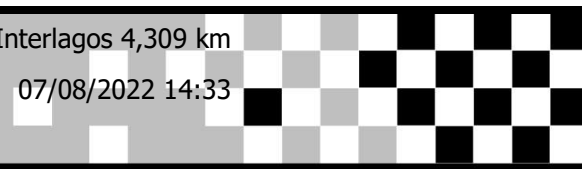

Turismo Nacional - 3ª Etapa São Paulo

Lapchart

3ª Etapa Turismo Nacional Super/Elite

Interlagos 4,309 km

3ª Prova S/E

07/08/2022 14:33

Race (20:00 Time) started at 14:33:56

Competitors	Laps											
	0	1	2	3	4	5	6	7	8	9	10	
Nilton Rossoni / Fabricio Lanconi (36)	1	36	92	54	54	54	54	54	54	54	54	54
Davi Gustavo Dal Pizzol (27)	2	27	72	21	21	21	21	16	16	16	16	16
Macelo J. Andrade (111)	3	111	21	92	92	16	16	16	21	21	21	21
Rafael Lopes (54)	4	54	23	72	16	63	63	63	63	63	63	63
Peter Ferter (56)	5	56	54	63	72	92	92	87	87	87	87	87
Gustavo Mascarenhas (87)	6	87	63	23	63	72	51	51	51	51	51	51
Marcelo Beux (23)	7	23	87	16	51	51	72	36	92	92	92	92
Lamartine Pinotti (92)	8	92	77	51	23	87	87	92	23	23	23	56
Richard Heidrich (16)	9	16	16	87	87	23	36	23	56	56	56	23
Willian Perillo (43)	10	43	51	77	36	36	23	56	77	77	77	77
Pablo Alves (33)	11	33	36	9	77	77	56	77	43	43	43	43
Cesinha Bonilha (999)	12	999	9	36	9	999	77	43	111	111	111	111
Fausto De Lucca (51)	13	51	56	999	999	9	43	111	36	36	36	36
Gustavo Magnabosco (63)	14	63	999	56	56	56	9	33	33	33	33	33
Eduardo Pavelski (21)	15	21	33	43	43	43	111	9	9	9	9	9
Davi Dal Pizzol (72)	16	72	43	111	111	111	999	72	72	72	72	72
Wanderson Freitas /Leandro Freitas (77)	17	77	111	33	33	33	33	33	33	33	33	33
Rafael Barranco (9)	18	9	9	9	9	9	9	9	9	9	9	9