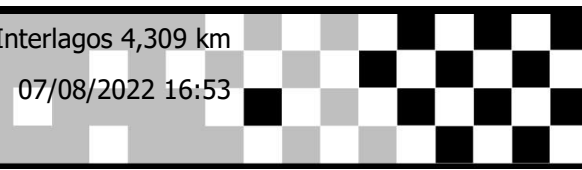

Turismo Nacional - 3ª Etapa São Paulo

Lapchart

3ª Etapa Turismo Nacional Super/Elite

Interlagos 4,309 km

4ª Prova S/E

07/08/2022 16:53

Race (20:00 Time) started at 16:53:32

Competitors	Laps											
	0	1	2	3	4	5	6	7	8	9	10	
Rafael Lopes (54)	1	54	51	92	87	87	87	54	54	54	54	54
Lamartine Pinotti (92)	2	92	77	87	51	51	54	87	87	87	87	87
Willian Perillo (43)	3	43	92	51	63	63	63	63	63	63	63	63
Davi Dal Pizzol (72)	4	72	87	63	54	54	51	51	51	51	51	51
Gustavo Mascarenhas (87)	5	87	63	77	92	16	16	16	16	16	16	16
Eduardo Pavelski (21)	6	21	56	54	16	92	92	36	36	36	36	36
Peter Ferter (56)	7	56	21	16	77	77	36	92	77	77	77	77
Fausto De Lucca (51)	8	51	16	56	9	36	77	77	92	92	92	92
Macelo J. Andrade (111)	9	111	54	9	36	21	21	21	33	21	21	21
Cesinha Bonilha (999)	10	999	33	36	21	9	9	33	21	72	72	72
Marcelo Beux (23)	11	23	36	33	33	33	33	72	72	43	43	43
Richard Heidrich (16)	12	16	9	21	72	72	72	43	43	111	111	111
Rafael Barranco (9)	13	9	999	999	43	43	43	9	111	33		
Pablo Alves (33)	14	33	72	72	111	111	111	111				
Wanderson Freitas /Leandro Freitas (77)	15	77	43	43	56							
Nilton Rossoni / Fabricio Lanconi (36)	16	36	111	111	999							
Gustavo Magnabosco (63)	17	63	23									