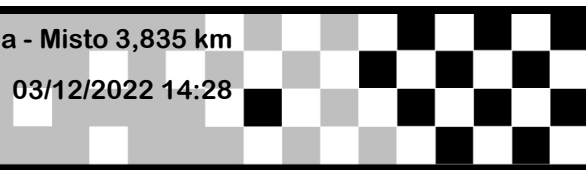

Turismo Nacional - Etapa Final

Sorted on Laps

5ª e 6ª Etapas Turismo Nacional Pro

Goiânia - Misto 3,835 km

5ª Etapa 3ª Prova

03/12/2022 14:28

Race (15:00 and 1 Laps) started at 14:39:25

Pos	No.	Name	Driver	Marca	Class	Laps	Total Tm	Diff	Gap	Best Tm	SPT Best	In Lap	stops
1	17	Juninho Berlanda		YARIS	P	10	18:08.966			1:47.092	198,2	3	
2	65	Guilherme Sirtoli		NEW ONIX	P	10	18:09.583	0.617	0.617	1:46.805	196,7	5	
3	16	Mathias de Valle		C3	P	10	18:17.562	8.596	7.979	1:47.935	198,5	4	
4	37	Raphael Teixeira		ONIX	P	10	18:21.320	12.354	3.758	1:48.369	192,9	2	
5	2	Higor Hoffmann		HB20	P	10	18:26.905	17.939	5.585	1:47.984	194,9	4	
6	299	Francisco Meirelles		ARGO	P	10	18:31.970	23.004	5.065	1:48.717	195,3	5	
7	199	Marcelo Ditripa		ARGO	P	10	18:39.919	30.953	7.949	1:48.155	190,5	10	1
8	111	Leo Rufino		ONIX	P	10	18:43.677	34.711	3.758	1:48.250	192,5	2	
9	1	R. Santos		ARGO	P	10	18:46.067	37.101	2.390	1:51.394	191,5	10	
10	36	Igor Taques		ONIX	P	10	18:51.551	42.585	5.484	1:50.960	193,2	10	
11	45	Jr. Helte		GOL	P	9	19:14.075	1 Lap	1 Lap	1:50.043	192,2	2	1