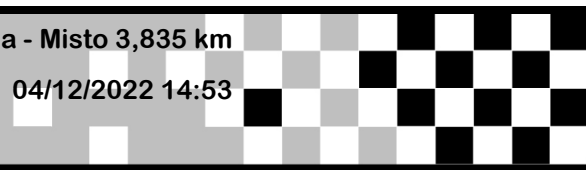

Turismo Nacional - Etapa Final

Sorted on Laps

5ª e 6ª Etapas Turismo Nacional Pro

Goiânia - Misto 3,835 km

6ª Etapa 3ª Prova

04/12/2022 14:53

Race (15:00 and 1 Laps) started at 14:52:11

Pos	No.	Name	Driver	Marca	Class	Laps	Total Tm	Diff	Gap	Best Tm	SPT Best	In Lap	stops
1	65	Guilherme Sirtoli		NEW ONIX	P	10	18:17.641			1:47.731	199,3	6	
2	17	Juninho Berlanda		YARIS	P	10	18:19.308	1.667	1.667	1:47.809	198,5	9	
3	299	Francisco Meirelles		ARGO	P	10	18:19.963	2.322	0.655	1:47.834	199,6	10	
4	16	Mathias de Valle		C3	P	10	18:27.583	9.942	7.620	1:48.603	195,7	9	
5	111	Leo Rufino		ONIX	P	10	18:28.228	10.587	0.645	1:49.427	194,2	7	
6	2	Higor Hoffmann		HB20	P	10	18:32.218	14.577	3.990	1:49.479	195,3	7	
7	199	Marcelo Ditripa		ARGO	P	10	18:33.875	16.234	1.657	1:48.093	196,4	10	
8	37	Raphael Teixeira		ONIX	P	10	18:42.708	25.067	8.833	1:50.533	192,9	7	
9	36	Igor Taques		ONIX	P	10	19:05.301	47.660	22.593	1:50.965	193,2	9	
10	1	R. Santos		ARGO	P	10	19:29.649	1:12.008	24.348	1:54.386	184,9	9	
11	45	Jr. Helte		GOL	P	7	18:23.073	3 Laps	3 Laps	1:50.488	194,2	5	1