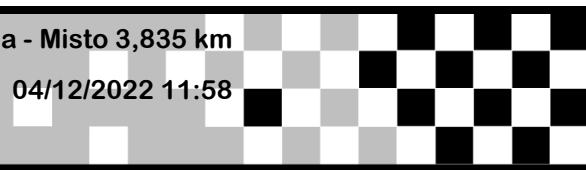

## Turismo Nacional - Etapa Final

Sorted on Laps

6ª Etapa Turismo Nacional Super/Elite

Goiânia - Misto 3,835 km

3ª Prova

04/12/2022 11:58

Race (20:00 Time) started at 11:54:16

Pos	No.	Name	Driver	Marca	Class	Laps	Total Tm	Diff	Gap	Best Tm	SPT Best	In Lap	stops
1	63	Gustavo Magnabosco		GOL	S	10	20:44.621			1:55.199	194,6	9	
2	16	Richard Heidrich		MOBI	S	10	20:48.062	3.441	3.441	1:55.463	195,3	10	
3	9	Rafael Barranco		GOL	S	10	20:48.111	3.490	0.049	1:55.273	195,7	10	
4	77	Wanderson Freitas / Leandro Freitas		GOL	S	10	20:49.208	4.587	1.097	1:55.247	199,3	10	
5	87	Gustavo Mascarenhas		UNO	S	10	20:49.586	4.965	0.378	1:55.376	202,6	8	
6	33	Pablo Alves		ONIX	S	10	20:51.595	6.974	2.009	1:54.858	197,1	8	
7	36	Nilton Rossoni / Fabricio Lanconi		GOL	E	10	20:57.307	12.686	5.712	1:56.777	196,4	9	
8	56	Peter Ferter		ETIOS	S	10	21:02.488	17.867	5.181	1:55.837	197,1	10	
9	21	Eduardo Pavelski		GOL	E	10	21:09.901	25.280	7.413	1:56.951	193,2	9	
10	51	Fausto De Lucca		GOL	S	10	21:10.846	26.225	0.945	1:57.609	196,7	9	
11	92	Lamartine Pinotti		NEW KA	S	10	21:14.574	29.953	3.728	1:57.765	190,5	5	
12	44	Luis Carlos Ribeiro		ETIOS	S	10	21:14.706	30.085	0.132	1:55.905	196,0	9	
13	23	Marcelo Beux		ONIX	E	10	21:16.758	32.137	2.052	1:56.749	196,7	10	
14	43	Willian Perillo		ONIX	E	10	21:19.546	34.925	2.788	1:56.983	193,9	9	
15	999	Cesinha Bonilha		UP	S	10	21:35.121	50.500	15.575	2:00.373	192,2	7	

Text

#33 advertência, por estar fora de alinhamento na relargada

Margin of Victory	Avg. Speed	Best Lap Tm	Best Speed	Best Lap by
3.441	110,925	1:54.858	120,201	33 - Pablo Alves

Orbits

ASSINADO DIGITALMENTE POR:  
Marcos Fernando Canhoto Ferrão  
Diretor de Prova