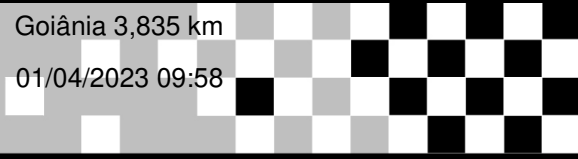

Goiânia, 30 mar a 02 abr 2023

Lapchart

1ª Etapa Turismo Nacional

Goiânia 3,835 km

1ª Prova

01/04/2023 09:58

Race (15:00 and 1 Laps) started at 9:53:53

Competitors