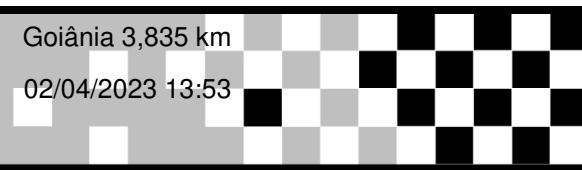

Goiânia, 30 mar a 02 abr 2023

Lapchart

1ª Etapa Turismo Nacional

Goiânia 3,835 km

6ª Prova

02/04/2023 13:53

Race (20:00 and 1 Laps) started at 13:53:38

Competitors	Laps														
		0	1	2	3	4	5	6	7	8	9	10	11	12	13
Guilherme Sirtoli (65)	1	65	65	65	65	65	65	65	65	65	65	65	65	65	65
Cesar Labrea / Faruk Araujo (44)	2	44	33	33	33	33	33	17	17	17	17	17	17	17	17
Rodrigo Elger (34)	3	34	107	107	17	17	17	33	33	33	33	33	33	33	33
Arthur Scherer (116)	4	116	44	46	107	107	107	107	107	107	107	36	107	107	107
Beto Pontes - S (90)	5	90	46	17	46	46	36	36	36	36	36	107	36	36	36
Augusto Freitas (4)	6	4	116	116	36	116	46	46	46	116	116	116	116	116	116
Ernani Kuhn (107)	7	107	17	36	116	36	116	116	116	46	46	46	46	46	46
Pablo Alves (33)	8	33	34	34	44	44	44	44	44	4	4	4	4	4	4
Fabiano Cardoso / Thiago Tambasco (46)	9	46	36	44	34	34	4	4	34	34	34	34	34	44	44
Jairo Andrade / Celio Vinicius (10)	10	10	4	4	4	4	34	34	4	4	44	44	44	34	34
Juninho Berlanda (17)	11	17	90	90	90	10	10	10	10	10	10	10	10	10	10
Junior Helte (45)	12	45	10	10	10	45	45	45	45	45	45	45	45	45	45
Fabricao Lançoni / Nilton Rossoni (36)	13	36	45	250	45	250	250	250	250	250	250	250	250	250	250
Ewerson Dias - S (250)	14	250	250	45	250	90	90	90	90	90	90	90	90	90	90
Junior Niju / Ezequiel Dall Asta (82)	15	82													